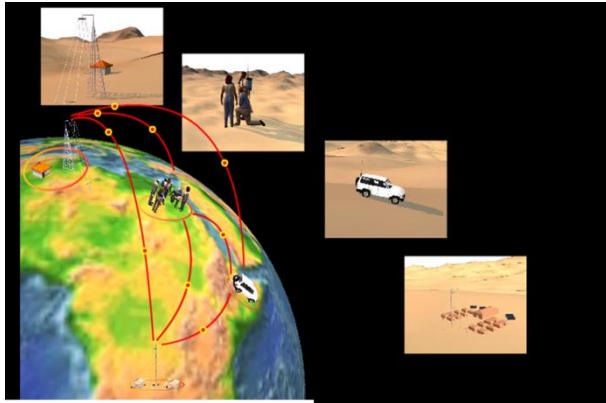

- Sistemas de comunicaciones HF y VHF. Voz, SMS, transmisión de datos, correo electrónico, seguridad.
- Integración de sistemas de comunicaciones: HF, VHF, Telefonía.
- Sistemas de vigilancia y seguridad: radares, alarmas, sistemas ópticos de cámaras termales y de rayos x, visores nocturnos, sistema de monitoreo y control.
- Equipos de extensión de redes de datos (LAN) para conectar computadores a kilómetros de distancia a velocidades de una red local.
- Certificación de sitios para telefonía móvil.